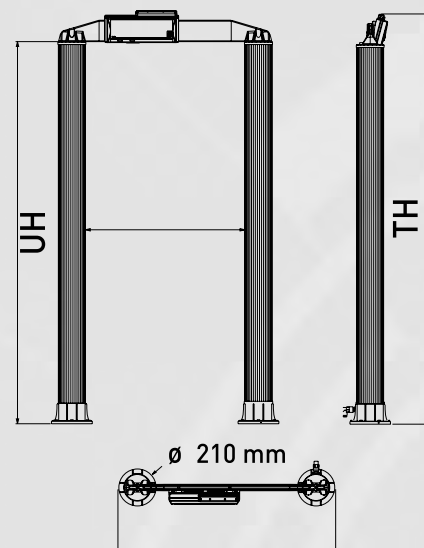

HTDS Libye: +218 91 69 50 70 8

HTDS Madagascar: +261 34 40 664 72

HTDS Tunisie : +216 70 836 961

DIMENSIONS

| | CLASSIC | CLASSIC/ NAVY |
|----|-------------|------------------|
| UW | 720/820* mm | 720/820* mm |
| UH | 1965 mm | 1835 mm |
| TH | 2152 mm | 2000 mm |